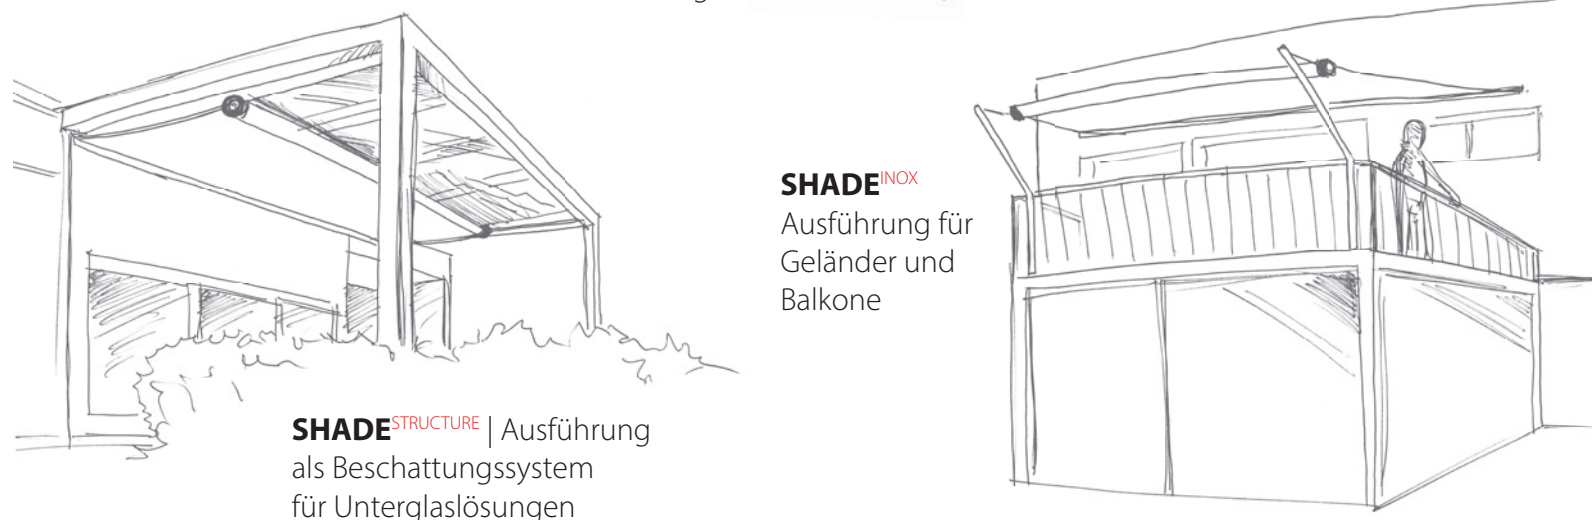

SHADECLUBE | Ausführung als freistehender Sonnen- und Regenschutz

SHADENOX | Ausführung für Geländer und Balkone

SHADESTRUCTURE | Ausführung als Beschattungssystem für Unterglaslösungen