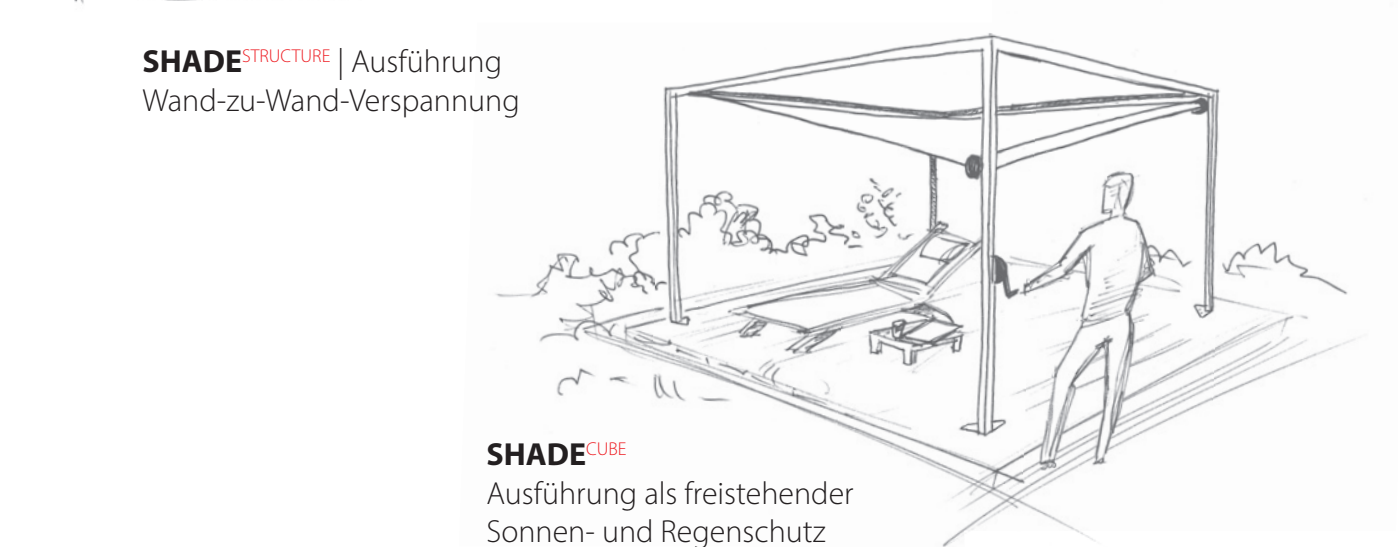

Das Beschattungssystem der Zukunft

JETZT auch mit Motor!

SHADESIGN entwickelt innovative Sonnenschutzlösungen auf höchstem Design- und Qualitätsniveau. Unsere patentierten **SHADE** Schatten-Systeme haben sich neben der altgedienten Markise und dem klassischen Sonnenschirm als drittes Standardprodukt im Sonnen- und Wetterschutz etabliert.

Ganzjährig einsetzbar

Hoher UV-Schutz
UPF 50+

Bei Regen einsetzbar, selbstentwässernd ab ca. 8 Grad Neigung
(Widerstand gegen Wasseransammlung Klasse 2 nach DIN EN 13561)

Markise war gestern

SHADE fügt sich in jede Gebäude-Architektur ein und setzt mit seinem minimalistischen Design und der frei schwebenden Segelmembrane ein visuelles Highlight an jeder Fassade. Das System ermöglicht eine Gesamtsegelfläche von beachtlichen 36 m² und bietet gegenüber Markisen und fest verspannten Sonnensegeln ein unglaubliches Preis-/Leistungsverhältnis. Machen Sie den Vergleich!

SHADE im Überblick

- Montage an nahezu jeder Fassade möglich (z. B. auch an empfindlichen Fassaden von Fertighäusern)
- Extrem gute Selbstreinigungskraft des Segeltuchs
- Durch das patentierte Wickelsystem wird die Schmutzablagerung minimiert
- Leichtläufiges Auf- und Abrollen ohne Kraftaufwand
- Auch als motorisierte Variante erhältlich
- Optimaler Regenschutz durch wasserdichte Membrane
- Verminderte Wassersackbildung durch selbstentwässernde Membranaufhängung ab ca. 8 Grad Neigung
- Geringer Montageaufwand
- Ideal auch für Unterglasausführungen
- Breite & Ausladung bis 600 cm

Ein System, viele Möglichkeiten