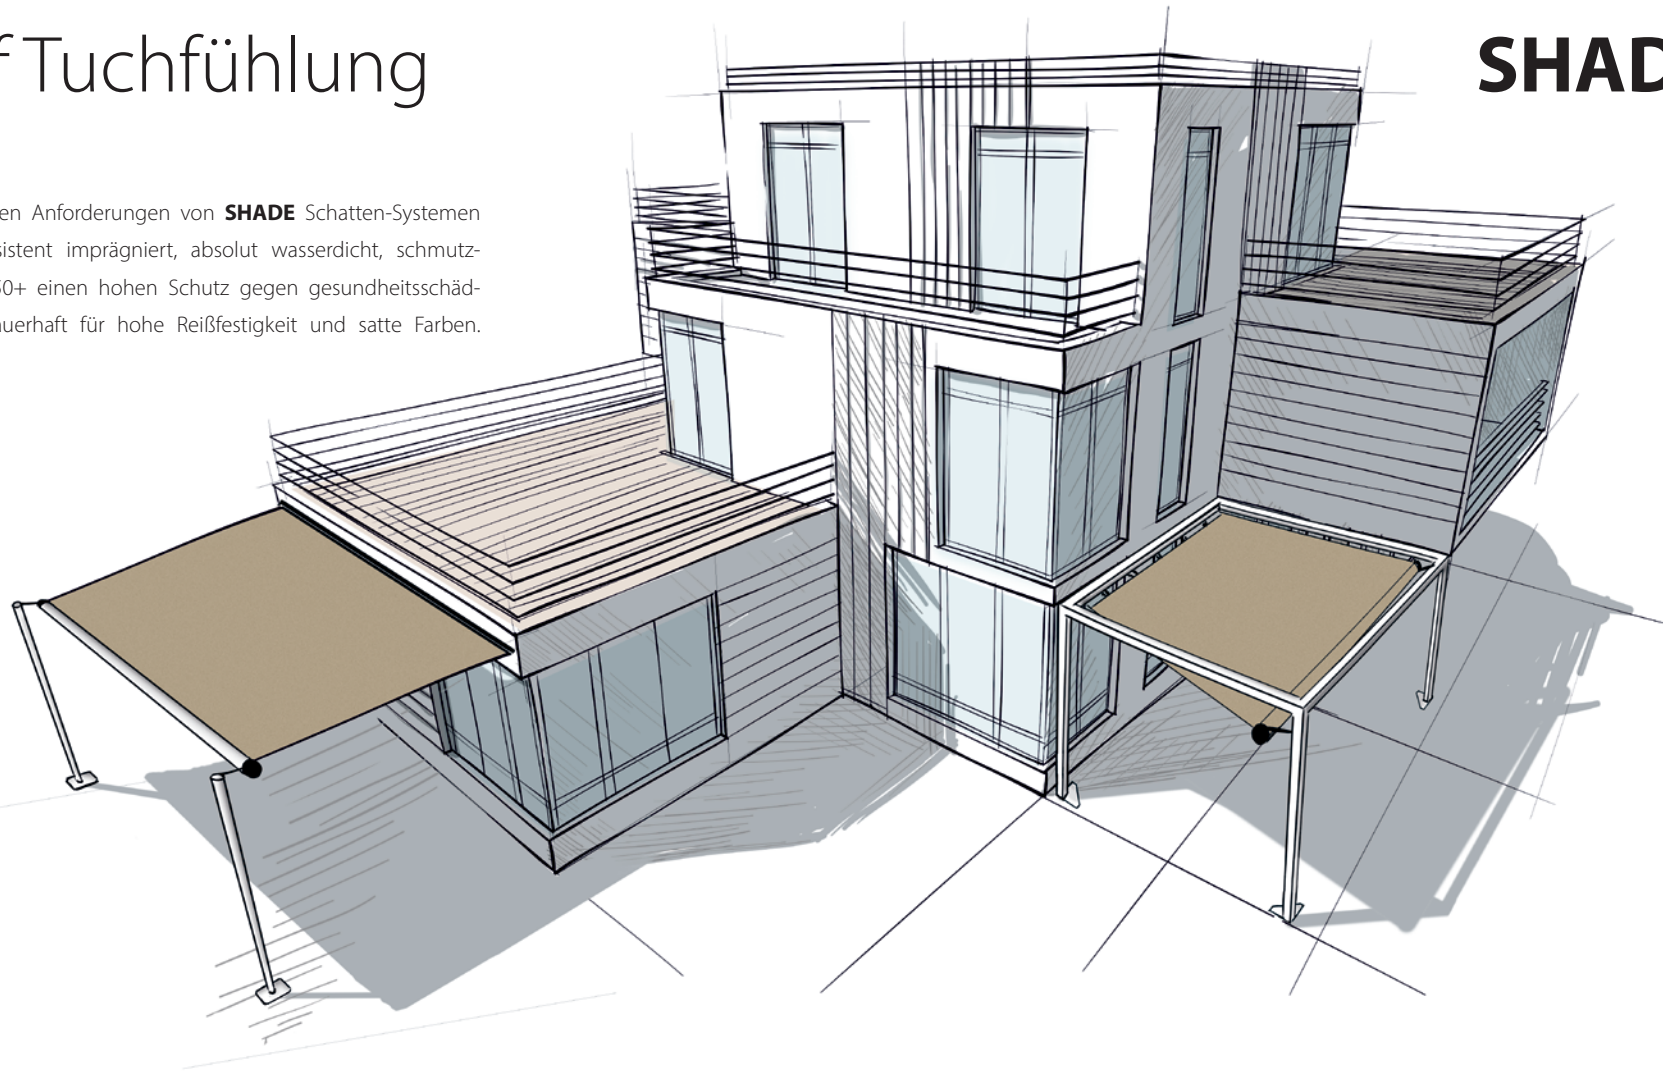

Mit **SHADE** auf Tuchfühlung

Das **SHADE** Segeltuch wurde speziell für die hohen Anforderungen von **SHADE** Schatten-Systemen entwickelt. Das Tuch ist sehr leicht, schimmelresistent imprägniert, absolut wasserdicht, schmutzabweisend und bietet mit einem Wert von UPF 50+ einen hohen Schutz gegen gesundheitsschädliche UV-Strahlung. Die UV-Stabilisierung sorgt dauerhaft für hohe Reißfestigkeit und satte Farben.

Durch das Aufrollen des Segeltuches kann eine mehr oder minder ausgeprägte Blattstruktur im Tuch entstehen. Auf die Funktion und die Qualität des Stoffes hat dies keinen Einfluss. Der Blattstruktur-Effekt verringert sich nach einer kurzen Dauer intensiver Sonnenbestrahlung.

SHADE ganz wie Sie es wollen

Neben den unterschiedlichen Anwendungsmöglichkeiten und den verschiedenen Tuchfarben der **SHADE** Schatten-Systeme, stehen Ihnen als weitere Individualisierungsmöglichkeit Feinstruktur-Farbbeschichtungen (Weißaluminium, Weiß & Anthrazit) für einen Großteil der Einzelkomponenten zur Verfügung. So fügt sich Ihr **SHADE** Schatten-System perfekt an Ihr Zuhause ein. Unauffällig, oder als visuelles Highlight. Ganz wie Sie es wollen.

Markise war gestern

SHADE fügt sich in jede Gebäude-Architektur ein und setzt mit seinem minimalistischen Design und der frei schwebenden Segelmembrane ein visuelles Highlight an jeder Fassade. Das System ermöglicht eine Gesamtsegelfläche von beachtlichen 36 m² und bietet gegenüber Markisen und fest verspannten Sonnensegeln ein unglaubliches Preis-/Leistungsverhältnis. Machen Sie den Vergleich!