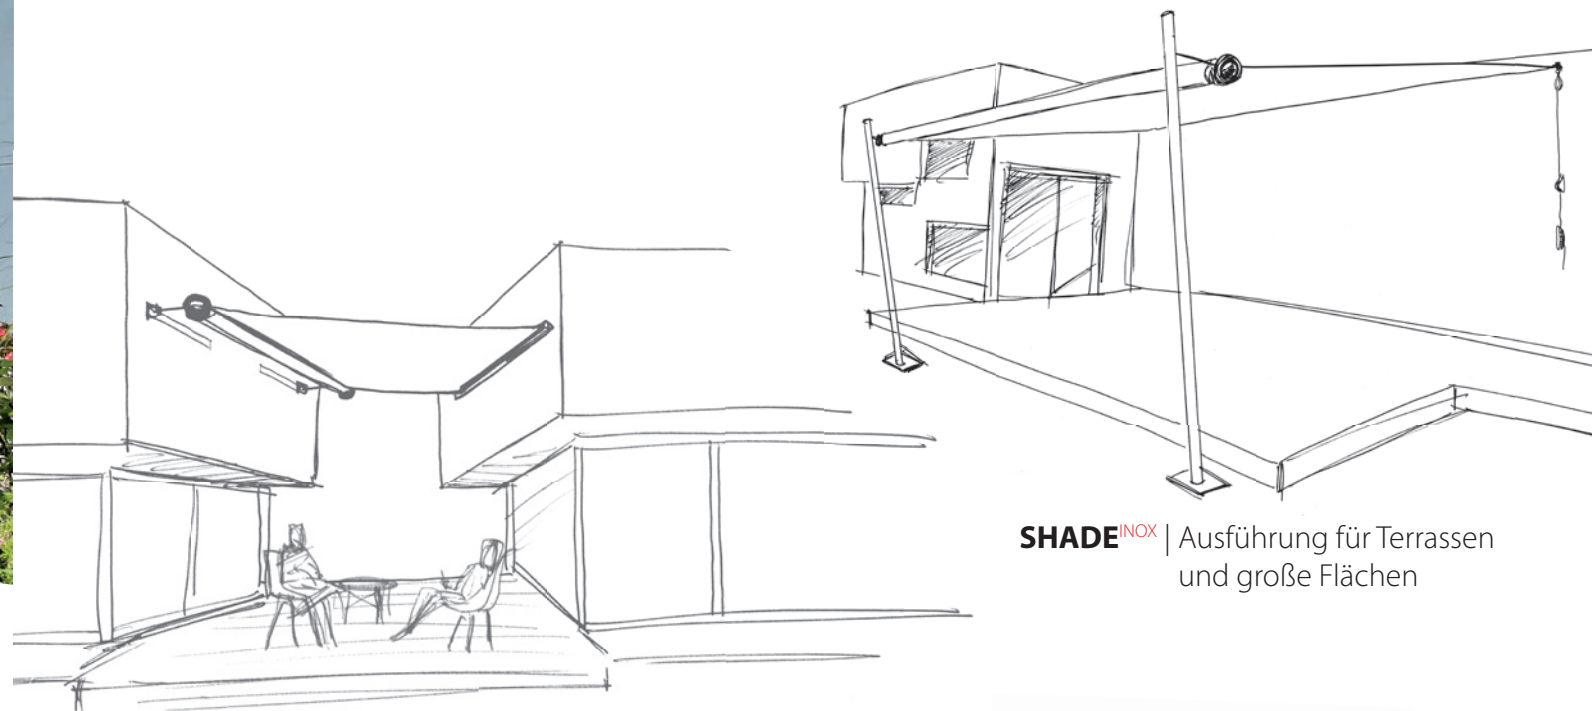

SHADESTRUCTURE | Ausführung Wand-zu-Wand-Verspannung

Ein System, viele Möglichkeiten

Ob Terrasse, Freisitz, Dachgarten, gastronomische Außenfläche, Balkon, Poolbeschattung oder Innenhofbespannung – durch den modularen Aufbau lässt sich mit **SHADE** Schatten-Systemen nahezu jede gewünschte Fläche beschatten. Durch ein umfangreiches System- und Zubehörsortiment ist fast jede Herausforderung lösbar.

SHADENOX | Ausführung für Terrassen und große Flächen